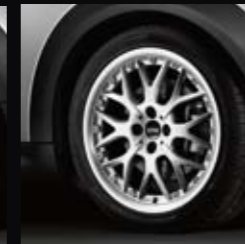

bez montażu

Cztery za jeden: **nakrętki na wentyle** w stylistyce Black Jack - komplet 4 szt.

**6 990 zł**

bez montażu

**Multi Spoke R108**, komplet kół letnich w matowym kolorze czarnym, w rozmiarze 7J x 17-cali, 205/45 R17 z oponami typu Runflat.